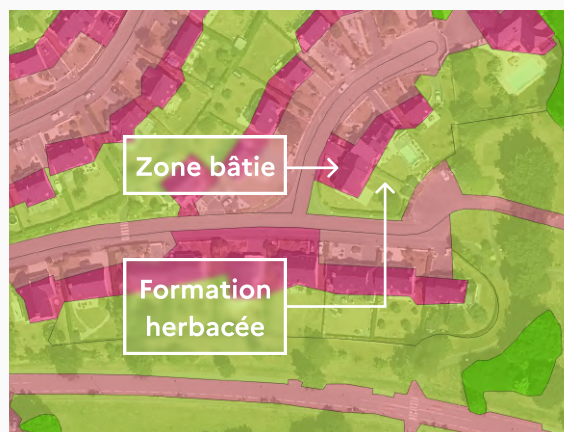

Correspondance des classes de couverture

OCSGE